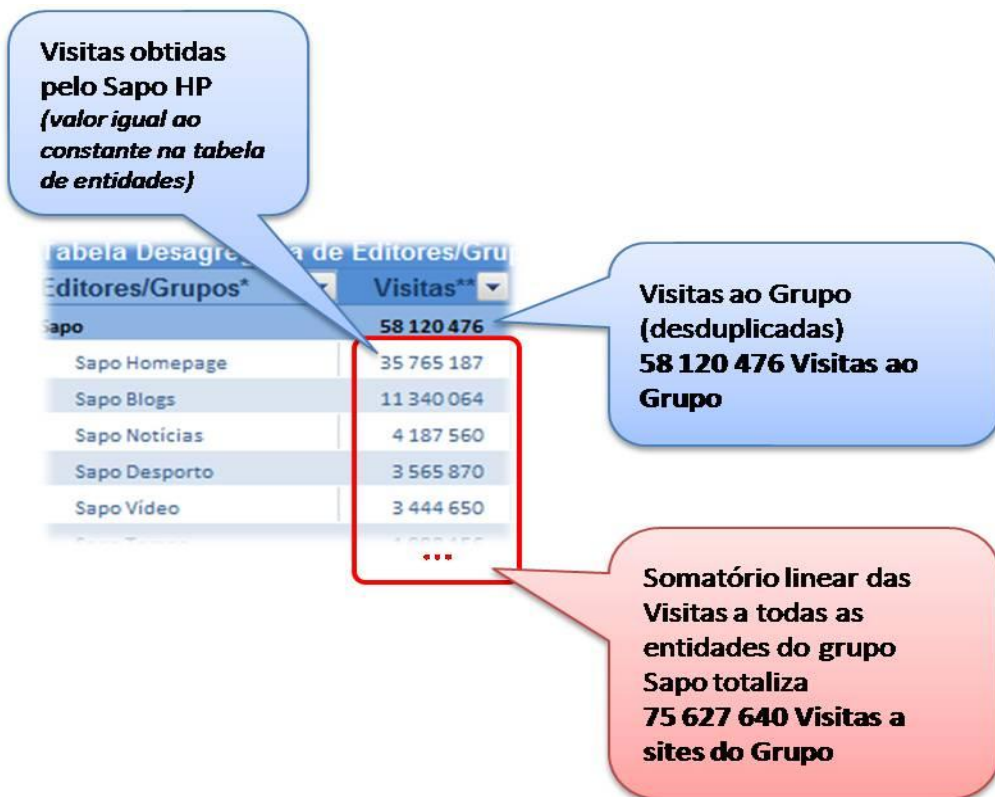

Legenda de leitura da análise desagregada da tabela de Editores/Grupos

Indicadores presentes na análise por Editores/Grupos: *Visitas* e *Pageviews*

Indicador *Visitas* com deduplicação:

análise de *Visitas* ao conjunto das entidades web e não somatório linear das *Visitas* de cada entidade. Essa análise permite conhecer o grau de simultaneidade de acesso a vários sites de um mesmo grupo. Se, por exemplo, um Grupo tiver 1 000 000 de *Visitas* em Maio e o somatório de *Visitas* aos seus sites for de 1 200 000, teremos um índice de 120%, o que significará que em cada visita ao Grupo, são visitados 1,2 sites seus, em média.

Indicador *Pageviews*:

acumulado dos *Pageviews* das entidades web respectivas que constam na tabela geral de entidades Web, do ranking do mês.